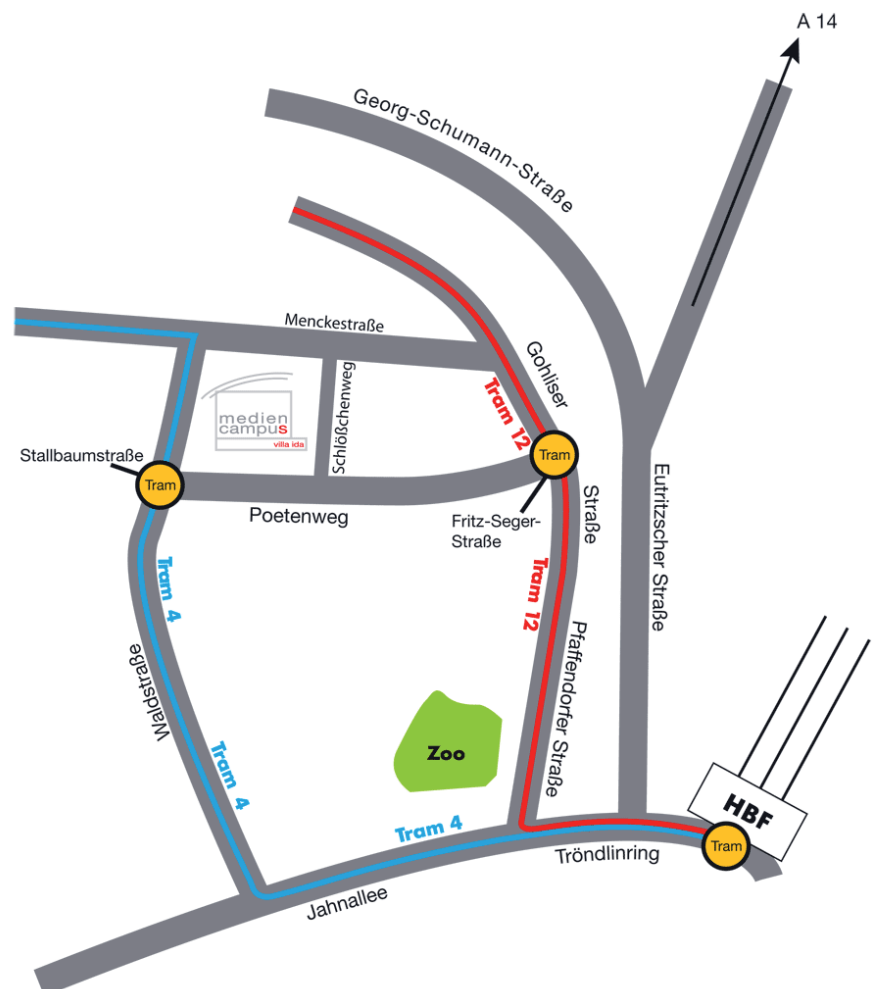

➤ *Anfahrt* “Insight Live Workshop” am 15. November 2017

Anschrift

MedienCampus Villa Ida
Poetenweg 28
04155 Leipzig

Mit dem Auto:

Mit dem PKW verlassen Sie die Autobahn A14 an der Anschlussstelle “Leipzig Mitte” in Richtung Leipzig/Zentrum, fahren von der B2 an der Ausfahrt “Essener Straße” nach rechts, an der zweiten Ampel nach links. Sie befinden sich auf der Virchow-Straße stadteinwärts. Folgen Sie dieser immer geradeaus bis in die Lützwowstraße. Nach dem Passieren der Georg-Schumann-Straße folgt hinter einem scharfen Linksknick gleich rechts die Einfahrt in die Menckestraße. Nach 300 m biegen Sie links in den Schlößchenweg ab. Sie sehen auf der rechten Seite bereits den Campus.

Öffentlicher Nahverkehr:

Den MedienCampus (Poetenweg 28) erreichen Sie mit der Straßenbahn 4, wenn Sie vom “Hauptbahnhof” bis zur Haltestelle “Stallbaumstraße” fahren. Von der Haltestelle sind es ca. 3 Gehminuten (300 m) bis zum Poetenweg 28. Oder Sie fahren mit der Straßenbahn 12 bis zur Haltestelle “Fritz-Seger-Strasse”. Von dort sind es ca. 5 Minuten über die Menckestraße und den Schlößchenweg bis zum Poetenweg 28.